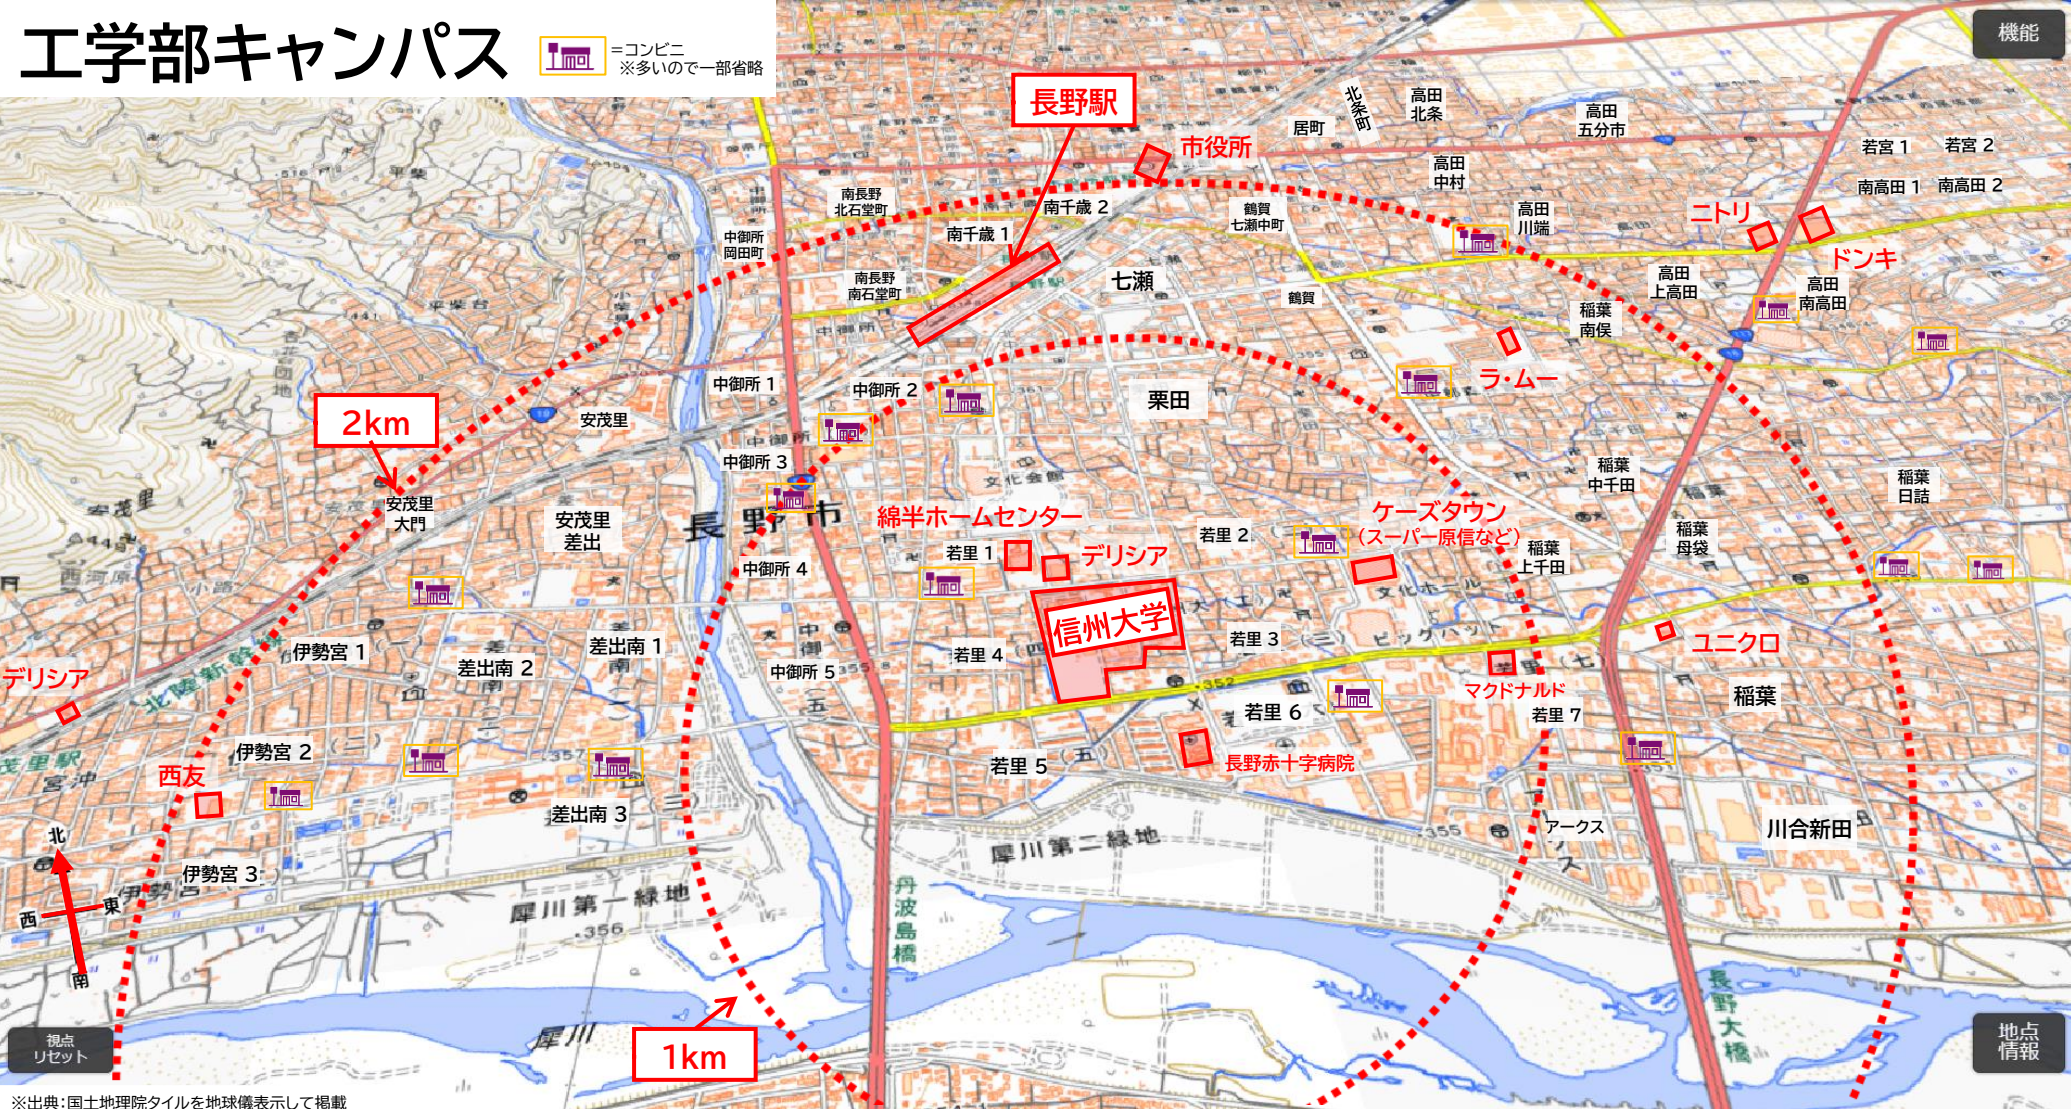

工学部キャンパス

 =コンビニ
※多いので一部省略

※出典：国土地理院タイルを地球儀表示して掲載

- ・スーパー → デリシア、原信。 ラ・ムーは安いから行く人がいる
- ・アルバイト → 大学近くのお店や、駅前飲食店など
- ・地形 → 平坦
- ・雪 → 松本よりちょっと降る