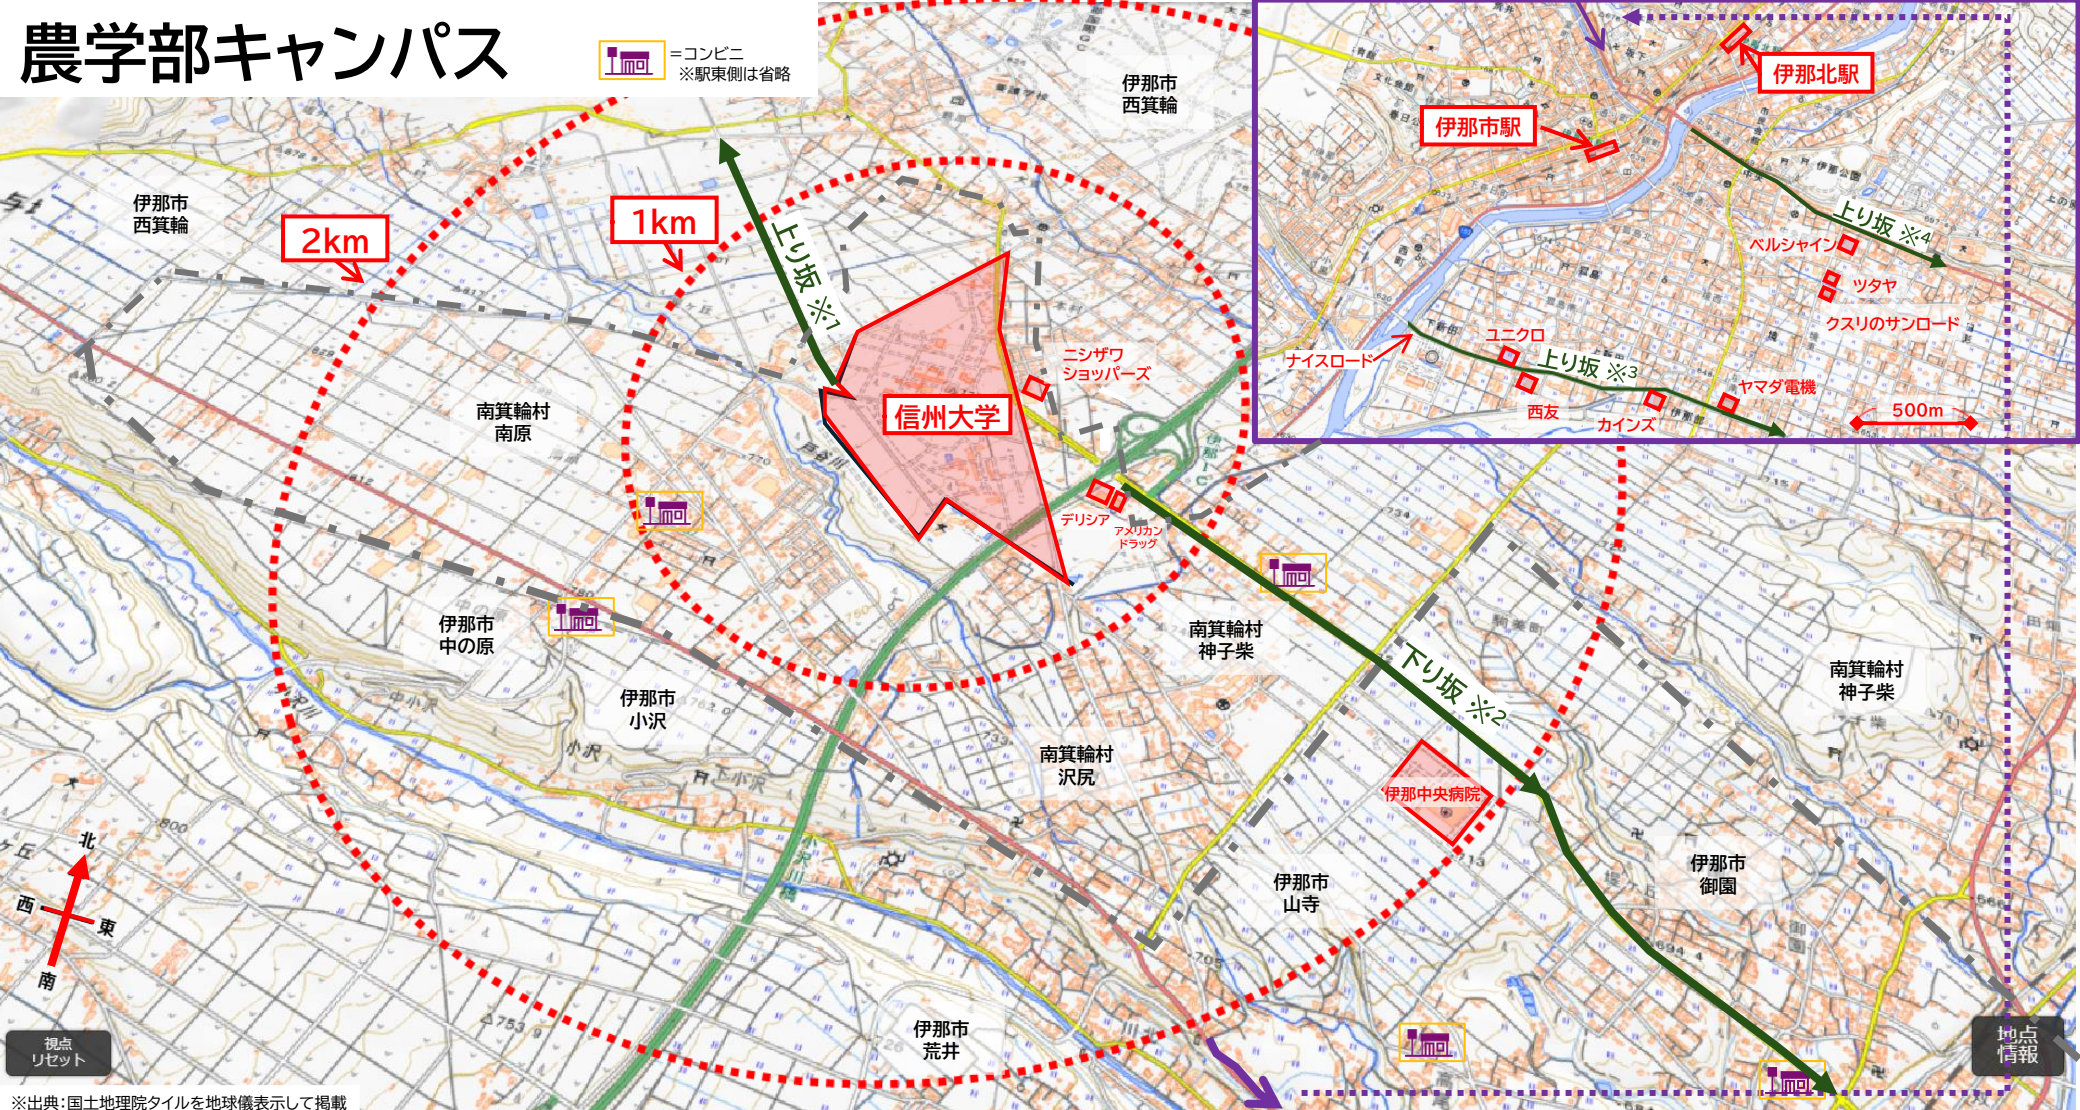

農学部キャンパス

 =コンビニ
※駅東側は省略

※出典: 国土地理院タイルを地球儀表示して掲載

- ・スーパー → ニシザワショッパーズ、デリシア
- ・アルバイト → 大学周りの飲食店や、駅前
- ・地形 → 大学→駅: 下り坂、 駅→東側: 上り坂
- ・雪 → 降るときは降るが、あまり降らない
- ・車所有者は駅南東側のお店でもお買い物