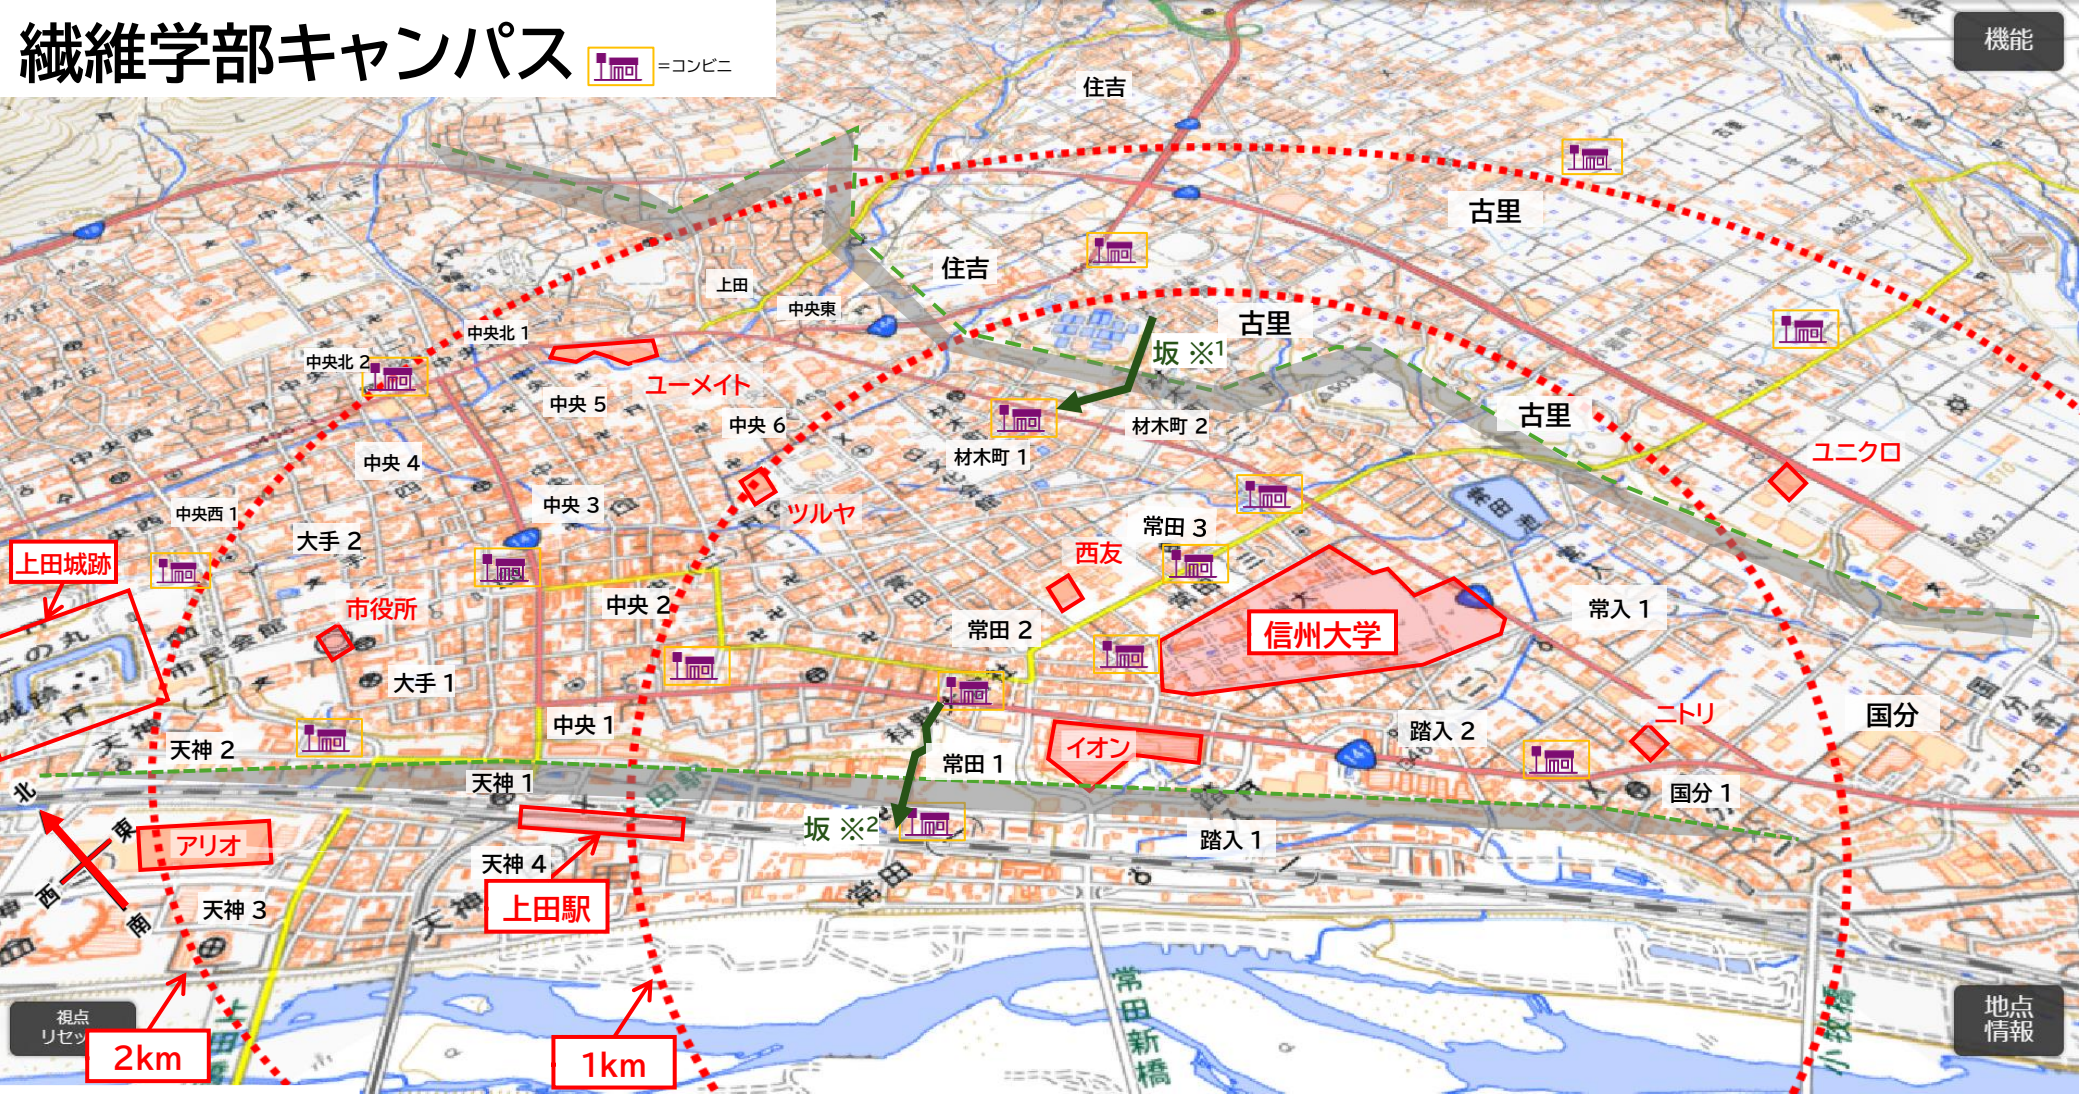

# 繊維学部キャンパス

 =コンビニ

※出典: 国土地理院タイルを地球儀表示して掲載

- ・スーパー → 西友、イオン 中央付近に住む人はツルヤ
- ・アルバイト → イオンや国道18号沿いの飲食店など
- ・河岸段丘 →  のあたりで坂がある(※1、※2)

地点情報